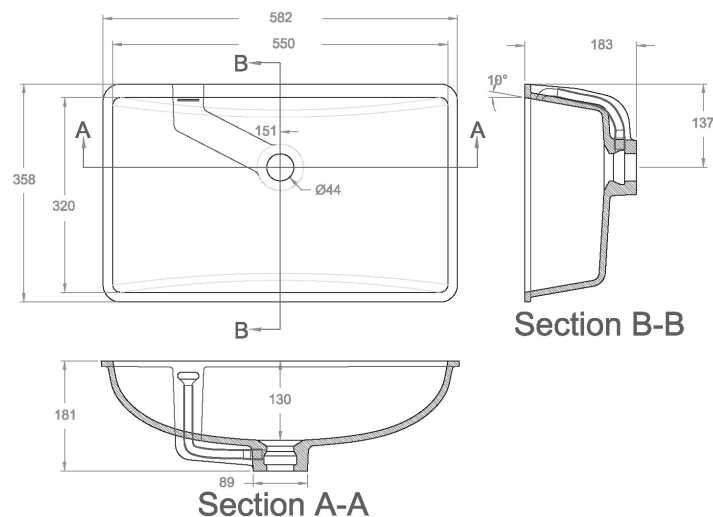

VASQUE DEMI LUNE VDM 550

DESCRIPTIF

Vasque blanche en résine de Synthèse V-korr avec trop plein moulé dans la vasque.

DIMENSIONS INTÉRIEUR

550 x 320 X 130 mm

CARACTÉRISTIQUES

Couleurs	Blanc
Collage	Sous plan
Trop plein	Avec
Perçage vidage	Ø45 mm