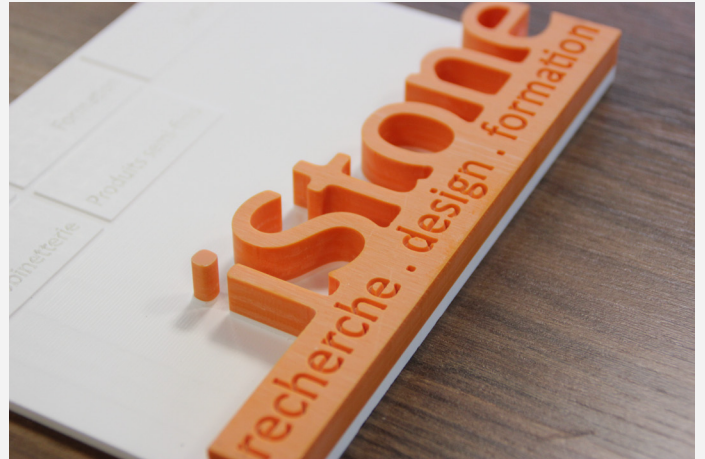

# PANNEAUX VK011

1.

Image Produit

Photo : 3660 mm x 760 mm

2.

Descriptif Produit

Panneau de résine de synthèse V-korr Creative Surface coloris  
Mandarine 011

3.

Caractéristiques

Adapté aux salles de bains et plans  
vasques.

Adapté à un habillage vertical, objet  
décoratif.

Format : 12mm d'épaisseur. 3660 x 760

V\_KORR  
CREATIVE  
SURFACE

Produit distribué par iStone.