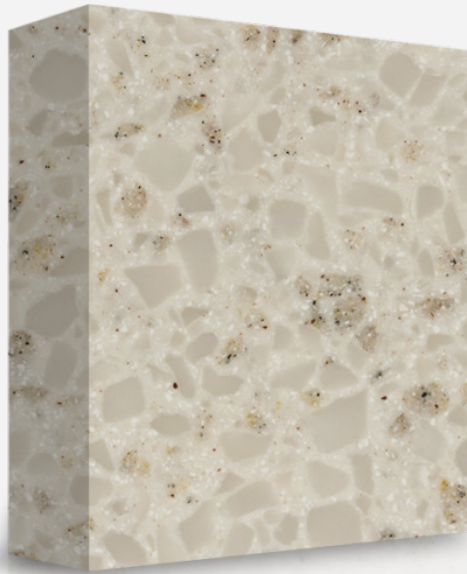

# PANNEAUX VK811

1.

Image Produit

Photo : 3660 mm x 760 mm

2.

Descriptif Produit

Panneau de résine de synthèse V-korr Creative Surface coloris South Beach 811

3.

Format : 12mm d'épaisseur. 3660 x 760

V\_KORR  
CREATIVE  
SURFACE

Produit distribué par iStone.

Pour une étude  
personnalisée, veuillez  
contacter notre service  
prescription.

**iStone.**

Vaujalat, 43140 La Séauve Sur Semène - FRANCE