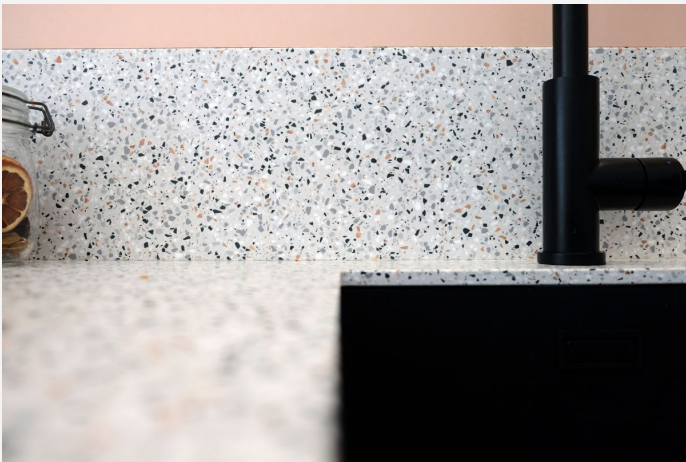

PANNEAUX VK860

1.

Image Produit

Photo : 3660 mm x 760 mm

2.

Descriptif Produit

Panneau de résine de synthèse V-korr Creative Surface coloris VK860
TERRAZZO CAMEL

3.

Caractéristiques

Adapté aux cuisines, comptoirs, surfaces à utilisation intensive.

Adapté aux salles de bains et plans vasques.

Adapté à un habillage vertical, objet décoratif.

Format : 12mm d'épaisseur. 3660 x 760